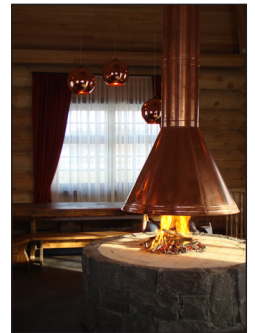

Innenausbau Blockhaus
Russisches Blockhaus, Moskau

Ein nach klassischer Baukunst in Zedernholz errichtetes Blockhaus wurde im Obergeschoss traditionell, im Untergeschoss nach modernen Massstäben ausgebaut. Sämtliche Materialien und Ausbauelemente wie Küche, Nasszellen und Möblierung wurden via der Partnerfirma ZONA geplant, bestellt und geliefert.